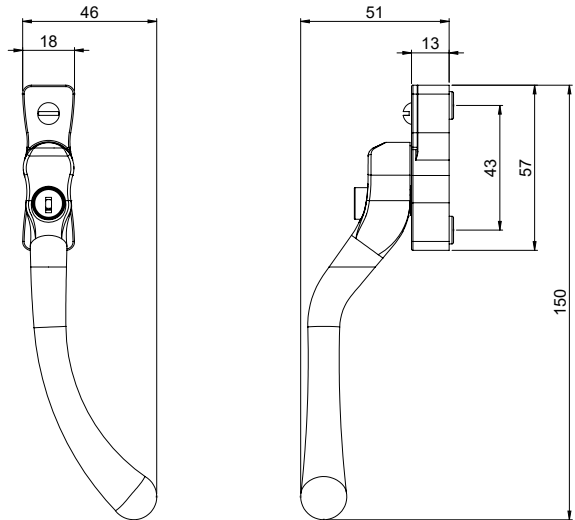

HERITAGE

ESPAG HANDLE RANGE

TECHNICAL DRAWINGS

Monkey Tail

Pear Drop

PART NUMBERS

Description	Variant	Pin Length	Hand	Heritage Black	Heritage Pewter	Pewter Patina	Antique Bronze	Polished Chrome	Polished Gold	Smooth Satin	Matt Black	White
Heritage Espag Handle	Monkey Tail	9mm	Right	700000	700030	700210	700240	700120	700150	700180	700060	700090
Heritage Espag Handle	Monkey Tail	9mm	Left	700001	700031	700211	700241	700121	700151	700181	700061	700091
Heritage Espag Handle	Monkey Tail	15mm	Right	700004	700034	700214	700244	700124	700154	700184	700064	700094
Heritage Espag Handle	Monkey Tail	15mm	Left	700005	700035	700215	700245	700125	700155	700185	700065	700095
Heritage Espag Handle	Monkey Tail	25mm	Right	700008	700038	700218	700248	700128	700158	700188	700068	700098
Heritage Espag Handle	Monkey Tail	25mm	Left	700009	700039	700219	700249	700129	700159	700189	700069	700099
Heritage Espag Handle	Monkey Tail	40mm	Right	700012	700042	700222	700252	700132	700162	700192	700072	700102
Heritage Espag Handle	Monkey Tail	40mm	Left	700013	700043	700223	700253	700133	700163	700193	700073	700103
Heritage Espag Handle	Monkey Tail	60mm	Right	700014	700044	700224	700254	700134	700164	700194	700074	700104
Heritage Espag Handle	Monkey Tail	60mm	Left	700015	700045	700225	700255	700135	700165	700195	700075	700105
Heritage Espag Handle	Pear Drop	9mm	Right	700500	700530	700710	700740	700620	700650	700680	700560	700590
Heritage Espag Handle	Pear Drop	9mm	Left	700501	700531	700711	700741	700621	700651	700681	700561	700591
Heritage Espag Handle	Pear Drop	15mm	Right	700504	700534	700714	700744	700624	700654	700684	700564	700594
Heritage Espag Handle	Pear Drop	15mm	Left	700505	700535	700715	700745	700625	700655	700685	700565	700595
Heritage Espag Handle	Pear Drop	25mm	Right	700508	700538	700718	700748	700628	700658	700688	700568	700598
Heritage Espag Handle	Pear Drop	25mm	Left	700509	700539	700719	700749	700629	700659	700689	700569	700599
Heritage Espag Handle	Pear Drop	40mm	Right	700512	700542	700722	700752	700632	700662	700692	700572	700602
Heritage Espag Handle	Pear Drop	40mm	Left	700513	700543	700723	700753	700633	700663	700693	700573	700603
Heritage Espag Handle	Pear Drop	60mm	Right	700514	700544	700724	700754	700634	700664	700694	700574	700604
Heritage Espag Handle	Pear Drop	60mm	Left	700515	700545	700725	700755	700635	700665	700695	700575	700605
Heritage Peg Stay	Monkey Tail	-	-	701000	701001	701007	701008	701004	701005	701006	701002	701003
Heritage Peg Stay	Pear Drop	-	-	701030	701031	701037	701038	701034	701035	701036	701032	701033
Heritage Butt Hinge	-	-	-	703000	703001	-	-	-	-	-	703002	703003